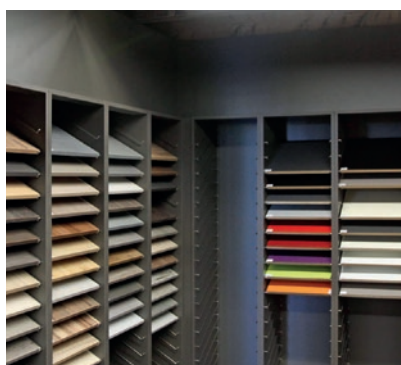

◆ SERVICE 1 : UN SHOWROOM DE 800m²

Un grand nombre de menuiseries intérieures et extérieures exposées sur 800m² pour vous recevoir avec vos clients.

◆ SERVICE 2 : BOISDISTRIB (BATIMAN)

Des spécialistes menuiserie, formés pour répondre à toutes vos demandes et un soutien du groupement Batiman pour être très compétitif en prix sur le marché. De plus, nous pouvons répondre à un plus large choix de produits (fenêtres et portes d'entrée alu, acier, PVC, composite / volets PVC et alu / volets roulants BSO / stores / moustiquaires / grilles de défenses / portes de garages / portails / clôtures / barrières / escaliers et garde-corps alu et inox...)

◆ SERVICE 3 : UN ATELIER À VOTRE SERVICE

Un atelier de menuiserie pour répondre à vos demandes spécifiques :

- usinage de portes à façon
- blocs chalets
- blocs portes cadre faux cadre et sur huisseries
- usinage et réalisation de barrières, escaliers bois, bois/métal

• FENÊTRES

• BLOCS CHALETS

• VOILETS 5 PLIS

• PORTES COULISSANTES

• PALINES DE BALCON

• BARRIÈRES

• PORTES D'ENTRÉE

• ESCALIER BOIS / MÉTAL